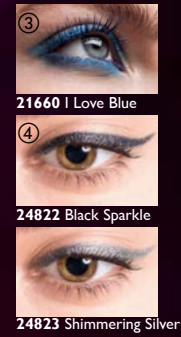

**Każdy za
9,90**

Każda za 11,90

① Power Shine Satin Lipstick
Pomadka Power Shine Satin
Pierwsza pomadka z technologią pudrowych pigmentów to nowe wcielenie Power Shine - w cudownej satynowej odsłonie.
1,6 g
7437,50/kg

30,00

② Very Me Eye Envy
Cienie do powiek Very Me Eye Envy
Odkryj w sobie duszę artystki! Podwójne cienie do powiek pomogą stworzyć najmodniejszy makijaż tego sezonu.
1,9 g
5210,53/kg

18,00

Zmysłowe kolory, intrygujące efekty

③ Very Me Lovebirrrrds Eye Pencil
Kredka do powiek Very Me Lovebirrrrds
Perłowa kredka do powiek z limitowanej edycji zapewni efektowne wykończenie romantycznego makijażu.
1 g
3900,00/kg

**13,00
3,90**

④ Sparkle in Paris Eye Pencil
Kredka do oczu Sparkle in Paris
Dodaj nocy blasku, malując oczy kredką w jednym z 2 połyskujących, metalicznych odcieni.
1 g
5900,00/kg

**20,00
5,90**