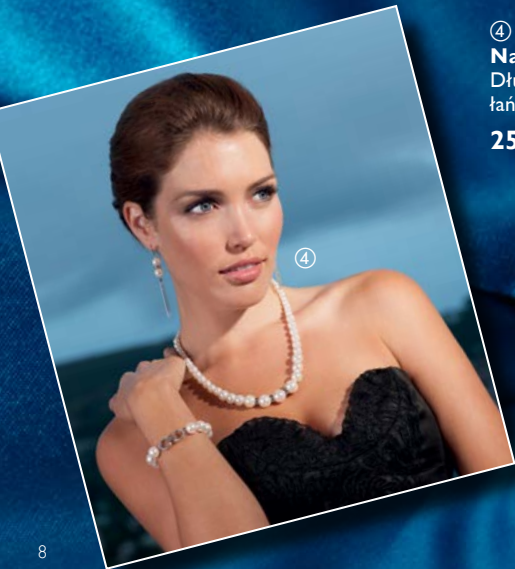

25126

65,00
27,90

⑤ Cocktail Necklace
Naszyjnik Cocktail
Długość 45 cm + przedłużenie
łańcuszka 6 cm.

24526

50,00
17,90

⑥ Romantic Pearl Earring Set
Zestaw kolczyków Romantic Pearl
Długość: 1 – 3,5 cm.

26730

40,00
14,90

⑦ Romantic Pearl Bracelet
Bransoletka Romantic Pearl
Długość: 19 cm + 3 cm przedłużenie
łańcuszka.

26892

45,00
19,90

⑧ Intertwined Pearls Bracelet
Bransoletka Intertwined Pearl
Długość: 55 cm.

21967

34,90
22,90

⑨ Intertwined Pearls Necklace
Naszyjnik Intertwined Pearl
Długość 126 cm.

21966

44,00
29,90

① Winter Belle Hat
Czapka Winter Belle
Wymiary: 18 x 18 cm.

23983
40,00
14,90

② Winter Belle Scarf
Szalik Winter Belle
Wymiary: 105 x 18 cm.